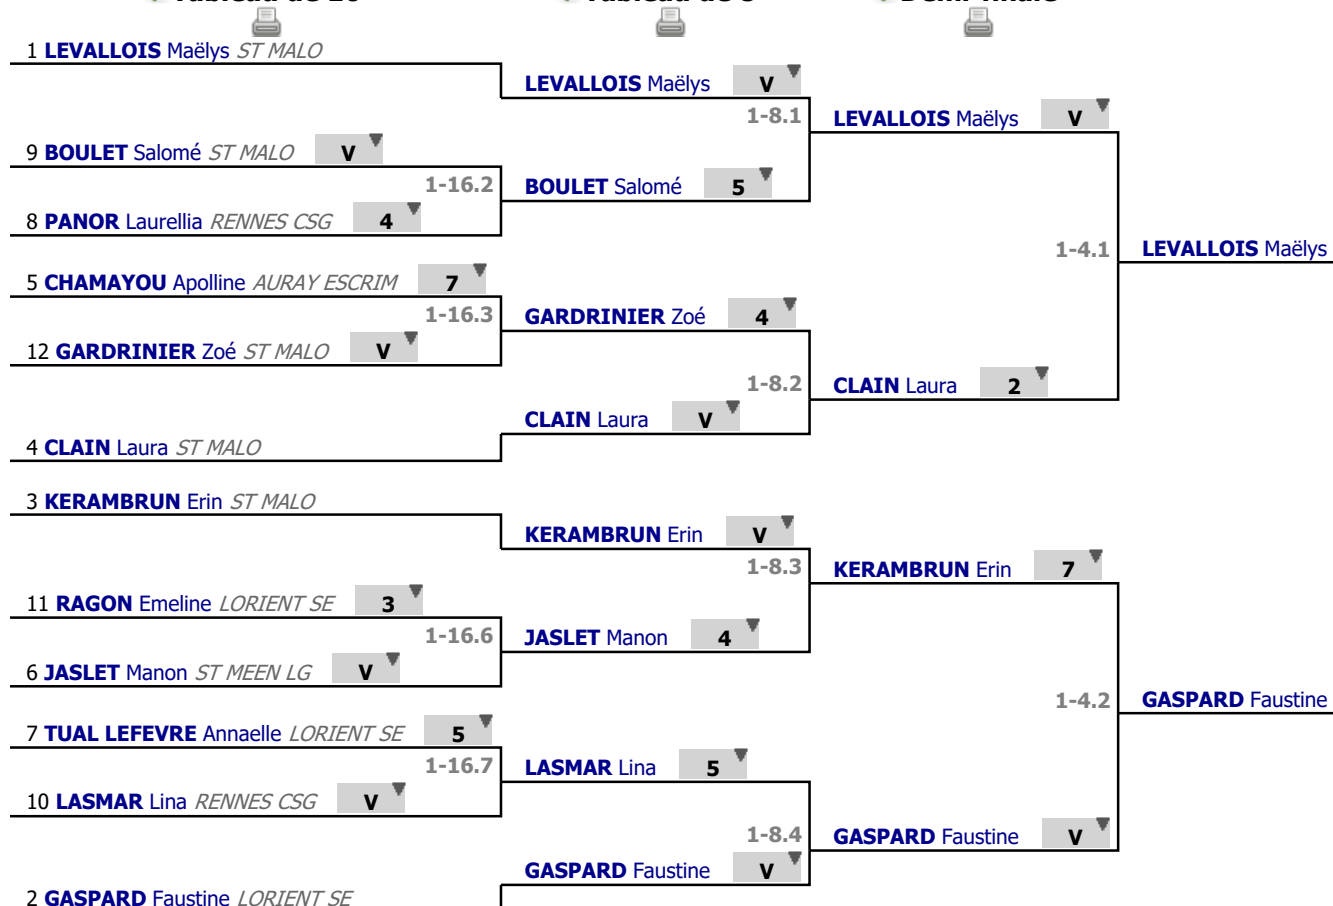

**Poules**  
**Tour n° 1**  
**Classement**

place	nom	prénom	club	poule n°	Vict./Matches (‰)	indice	Touches données
1	LEVALLOIS	Maëlys	ST MALO	2	1000	17	20
1	GASPARD	Faustine	LORIENT SE	1	1000	17	20
3	KERAMBRUN	Erin	ST MALO	1	800	5	18
4	CLAIN	Laura	ST MALO	2	600	0	16
5	CHAMAYOU	Apolline	AURAY ESCRIM	2	600	-1	16
6	JASLET	Manon	ST MEEN LG	1	600	-1	15
7	TUAL LEFEVRE	Annaelle	LORIENT SE	1	400	1	15
8	PANOR	Laurellia	RENNES CSG	2	400	0	14
9	BOULET	Salomé	ST MALO	2	400	-4	13
10	LASMAR	Lina	RENNES CSG	1	200	-6	10
11	RAGON	Emeline	LORIENT SE	2	0	-12	8
12	GARDRINIER	Zoé	ST MALO	1	0	-16	4

**Tableau**  
**Tableau de 16**  
**...**  
**Demi-finale**

✓ **Tableau de 16**

✓ **Tableau de 8**

✓ **Demi-finale**

# **Tableau**

**Finale**

**...**

**Vainqueur**

✓ Finale

1	LEVALLOIS Maëlys	ST MALO	V	
			1-2.1	LEVALLOIS Maëlys
2	GASPARD Faustine	LORIENT SE	6	