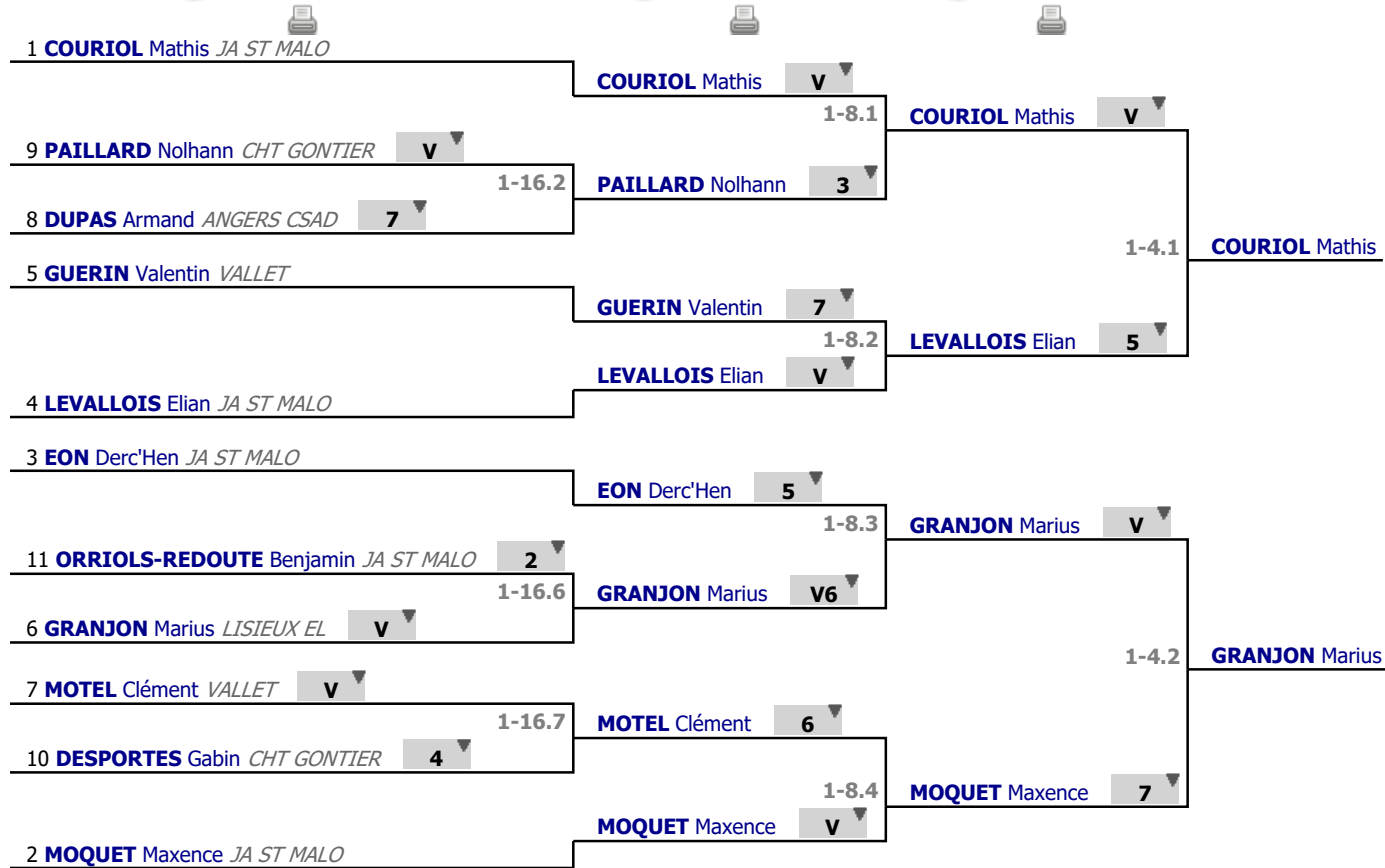

Tableau

Tableau de 16

...

Demi-finale

✓ Tableau de 16

✓ Tableau de 8

✓ Demi-finale

Tableau

Finale

...

Vainqueur

✓ Finale

1 **COURIOL** Mathis *JA ST MALO*

V

1-2.1

COURIOL Mathis

6 **GRANJON** Marius *LISIEUX EL*

4

Tableau

Classement

place	nom	prénom	club
1	COURIOL	Mathis	JA ST MALO
2	GRANJON	Marius	LISIEUX EL
3	MOQUET	Maxence	JA ST MALO
3	LEVALLOIS	Elian	JA ST MALO
5	EON	Derc'Hen	JA ST MALO
6	GUERIN	Valentin	VALLET
7	MOTEL	Clément	VALLET
8	PAILLARD	Nolhann	CHT GONTIER
9	DUPAS	Armand	ANGERS CSAD
10	DESPORTES	Gabin	CHT GONTIER
11	ORRIOLS-REDOUTE	Benjamin	JA ST MALO