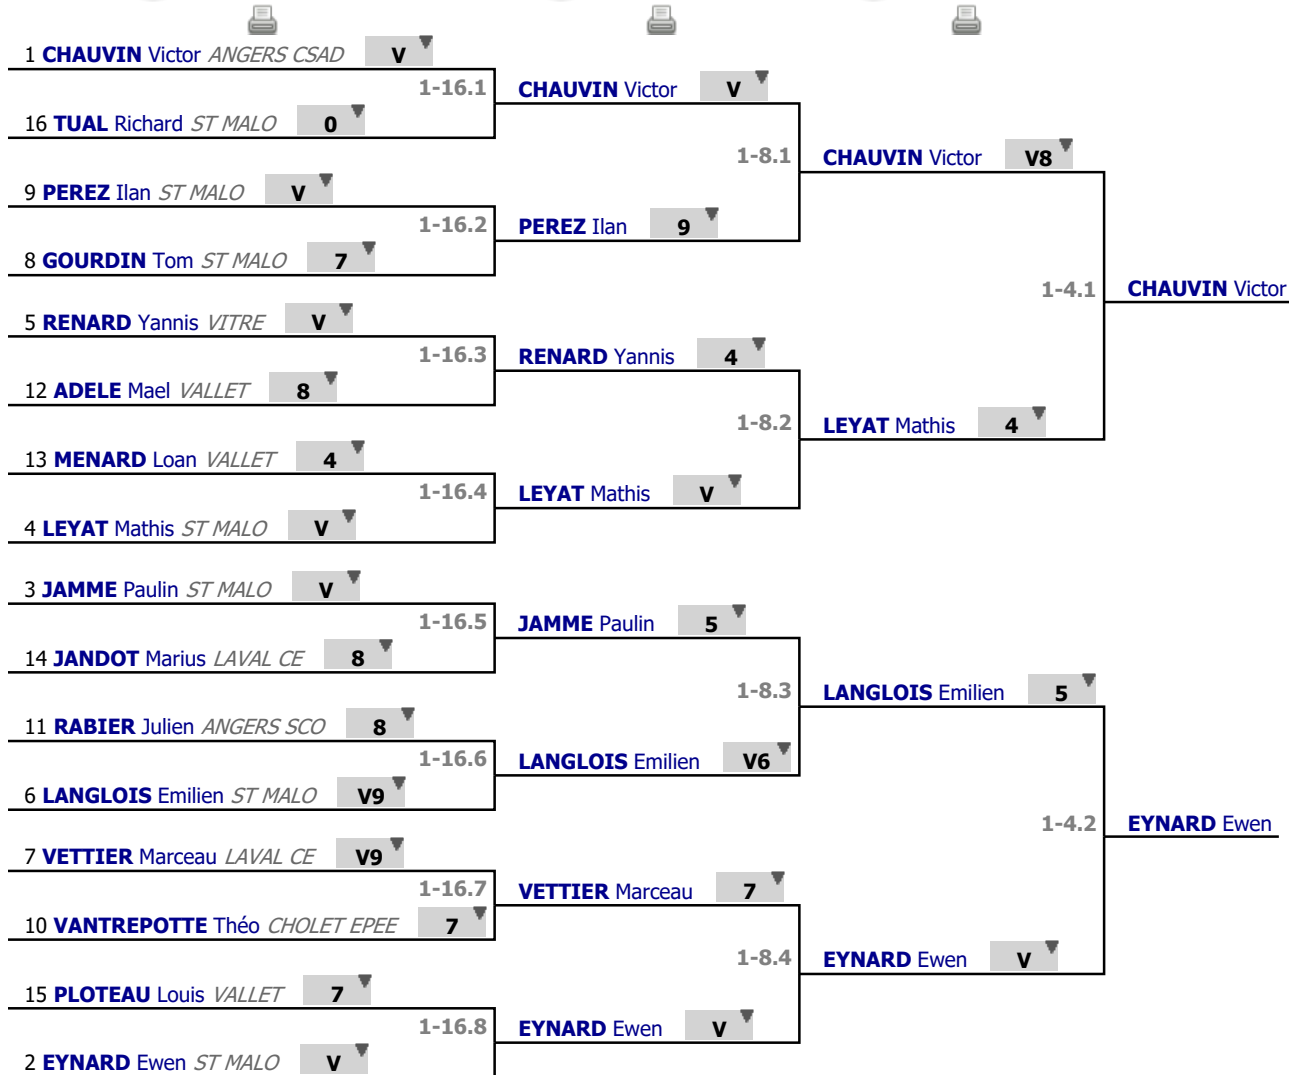

## Classement

place	nom	prénom	club	poule n°	Vict./Matches (‰)	indice	Touches données
1	CHAUVIN	Victor	ANGERS CSAD	1	1000	13	20
2	EYNARD	Ewen	ST MALO	3	1000	12	24
3	JAMME	Paulin	ST MALO	2	1000	7	18
4	LEYAT	Mathis	ST MALO	1	750	10	19
5	RENARD	Yannis	VITRE	2	750	3	18
6	LANGLOIS	Emilien	ST MALO	3	600	7	20
7	VETTIER	Marceau	LAVAL CE	3	600	2	18
8	GOURDIN	Tom	ST MALO	2	500	2	17
9	PEREZ	Ilan	ST MALO	1	500	0	14
10	VANTREPOTTE	Théo	CHOLET EPEE	3	400	-2	18
11	RABIER	Julien	ANGERS SCO	3	400	-7	13
12	ADELE	Mael	VALLET	2	250	-4	11
13	MENARD	Loan	VALLET	1	250	-7	9
14	JANDOT	Marius	LAVAL CE	2	0	-8	12
15	PLOTEAU	Louis	VALLET	3	0	-12	12
16	TUAL	Richard	ST MALO	1	0	-16	4

# Tableau

Tableau de 16

...

Demi-finale

✓ Tableau de 16

✓ Tableau de 8

✓ Demi-finale

# Tableau

**Finale**

...

**Vainqueur**

✓ Finale

1 **CHAUVIN** Victor *ANGERS CSAD*

v

1-2.1

**CHAUVIN** Victor

2 **EYNARD** Ewen *ST MALO*

9