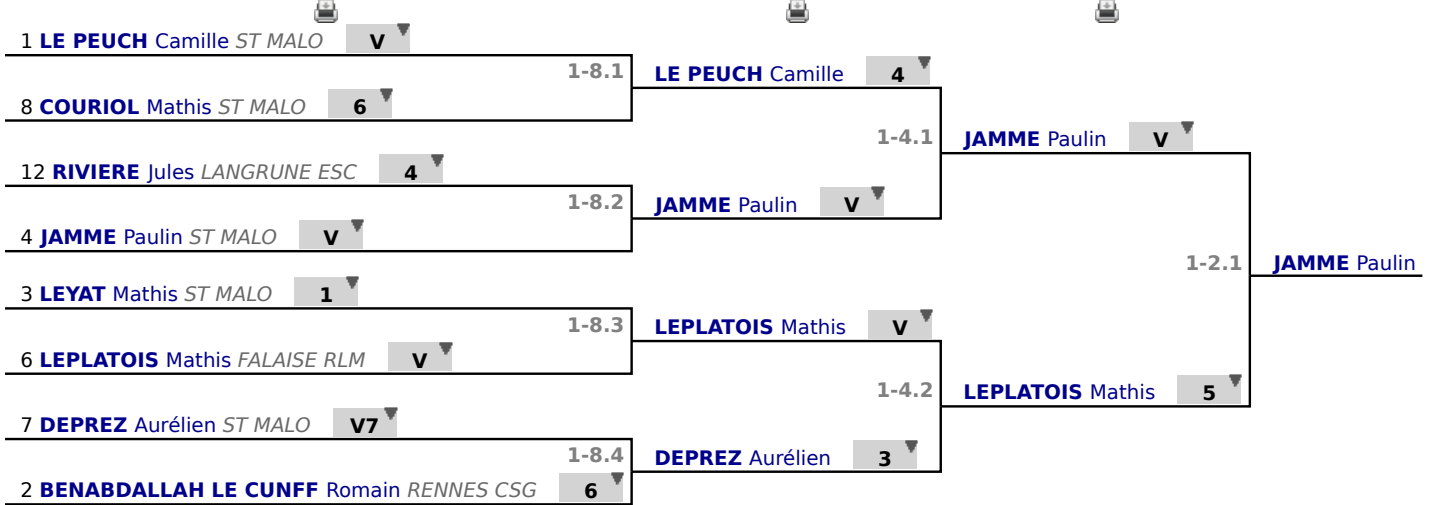

Tableau

Tableau de 8

...

Finale

✔ Tableau de 8

✔ Demi-finale

✔ Finale

Tableau

Classement

place	nom	prénom	club
1	JAMME	Paulin	ST MALO
2	LEPLATOIS	Mathis	FALAISE RLM
3	LE PEUCH	Camille	ST MALO
3	DEPREZ	Aurélien	ST MALO
5	LEYAT	Mathis	ST MALO
5	BENABDALLAH LE CUNFF	Romain	RENNES CSG
7	COURIOL	Mathis	ST MALO
8	RIVIERE	Jules	LANGRUNE ESC
9	ROUL	Noam	ST MALO
10	DESCLOS	Thomas	ST MALO
11	EON	Derc'Hen	ST MALO
12	AGATHON-JEAN	Josué	LISIEUX EL
13	LEMIERE DESMIER	Elouan	NEUVILLE 72
14	PIERRE	Antoine	ST MALO
15	SEVERE	Guenhaël	HEROUVILLE
16	SEBIRE	Jules	LE HAVRE CE
17	WASSON	Gabriel	LANGRUNE ESC
18	MOQUET	Maxence	ST MALO
19	GRANJON	Marius	LISIEUX EL
20	AZALE	Amin	HEROUVILLE
21	LEPELLETIER	Martin	CAEN EC
22	LE GRATIET	Octave	Caen EC
23	DUMONT-LANGLOIS	Cyprien	HEROUVILLE
24	HENRIQUES DE CASTRO	Hugo	NEUVILLE 72
25	FETIVEAU	Anatole	NEUVILLE 72
26	AUVINET KLASENIUS	Isak	RENNES ERM
27	RAYMOND	Noah	FALAISE RLM
28	PEREIRA-MUTEL	Baptiste	CAEN EC
28	PINGET-GROULT	Lilian	FALAISE RLM
30	MARECHAL SYLVESTRE	Jules	ANGERS CSAD
31	NOEL	Nolhan	LE HAVRE CE
32	LEMARCHAND	Simon	LE HAVRE CE
33	LEBRET	Aaron	ST MALO
34	LE MARCHAND	Amaury	LISIEUX EL
35	GENNIES	Dorian	ANGERS CSAD
36	BEDUNEAU	Paul	ANGERS CSAD
37	COUDRAIS	Loan	Rennes ERM
38	HEUVELINE	Hugo	FALAISE RLM
39	DUVAL	Raphaël	LANGRUNE ESC
40	CORONEL	Paul	RENNES CSG
41	ROUSSELET	Ghalib	LE HAVRE CE
42	TABERLET	Simon	LE HAVRE CE