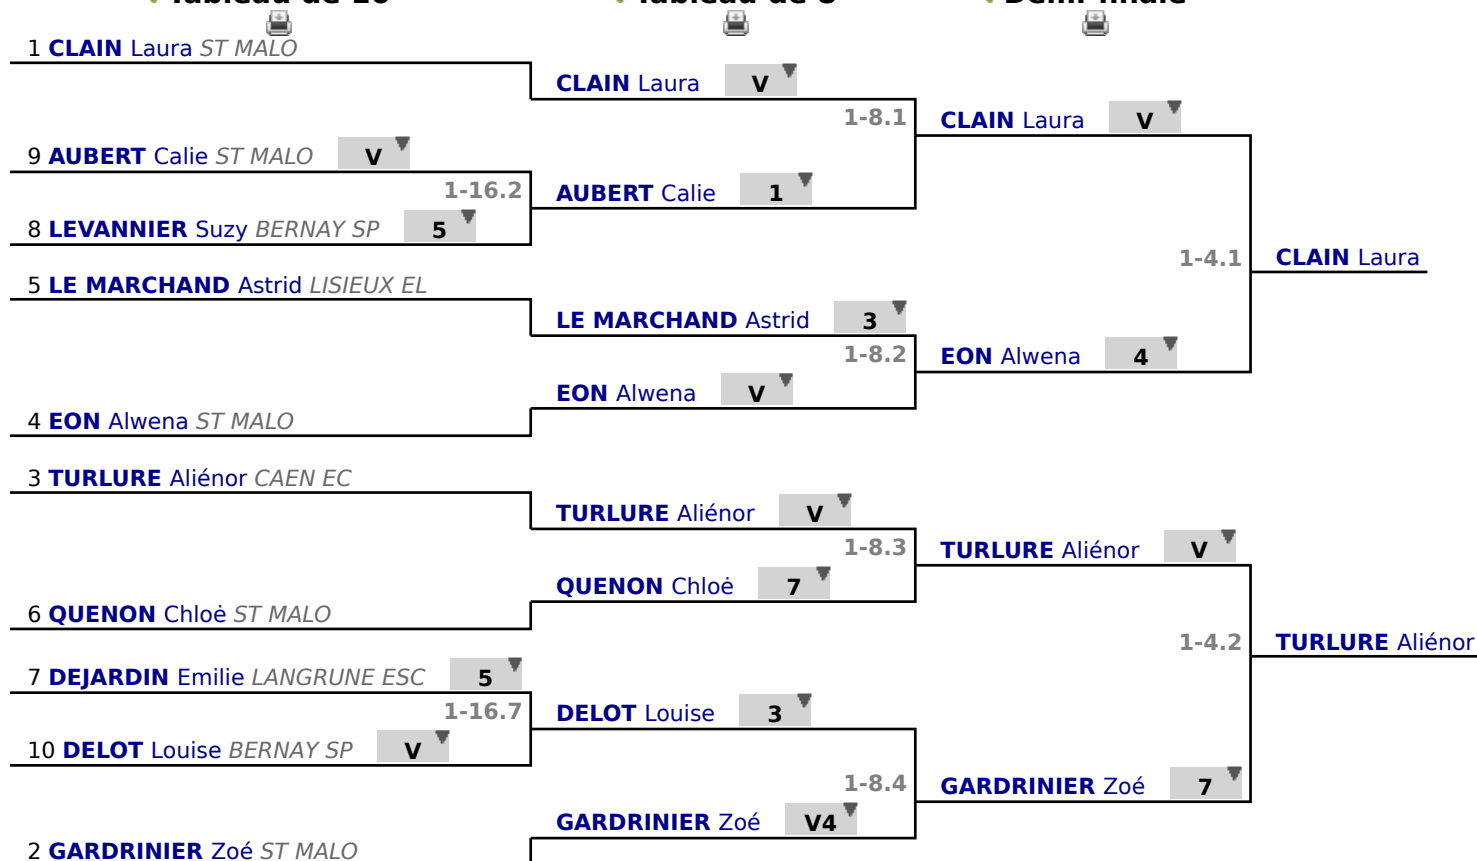

Poules

Tour n° 1

Classement

place	nom	prénom	club	poule n°	Vict./Matches (‰)	indice	Touches données
1	CLAIN	Laura	ST MALO	2	1000	15	16
2	GARDRIER	Zoé	ST MALO	1	1000	9	13
3	TURLURE	Aliénor	CAEN EC	1	750	5	12
4	EON	Alwena	ST MALO	1	500	0	8
5	LE MARCHAND	Astrid	LISIEUX EL	2	500	-3	6
6	QUENON	Chloé	ST MALO	2	500	-4	6
7	DEJARDIN	Emilie	LANGRUNE ESC	2	250	-2	9
8	LEVANNIER	Suzy	BERNAY SP	2	250	-6	5
9	AUBERT	Calie	ST MALO	1	250	-8	6
10	DELOT	Louise	BERNAY SP	1	0	-6	2

Tableau

Tableau de 16

...

Demi-finale

✔ Tableau de 16

✔ Tableau de 8

✔ Demi-finale

Tableau

Finale

...

Vainqueur

✓ Finale

1 **CLAIN** Laura *ST MALO*

V7

1-2.1

CLAIN Laura

3 **TURLURE** Aliénor *CAEN EC*

5

Tableau

Classement

place	nom	prénom	club
1	CLAIN	Laura	ST MALO
2	TURLURE	Aliénor	CAEN EC
3	GARDRIER	Zoé	ST MALO
3	EON	Alwena	ST MALO
5	LE MARCHAND	Astrid	LISIEUX EL
6	QUENON	Chloé	ST MALO
7	AUBERT	Calie	ST MALO
8	DELOT	Louise	BERNAY SP
9	DEJARDIN	Emilie	LANGRUNE ESC
10	LEVANNIER	Suzy	BERNAY SP