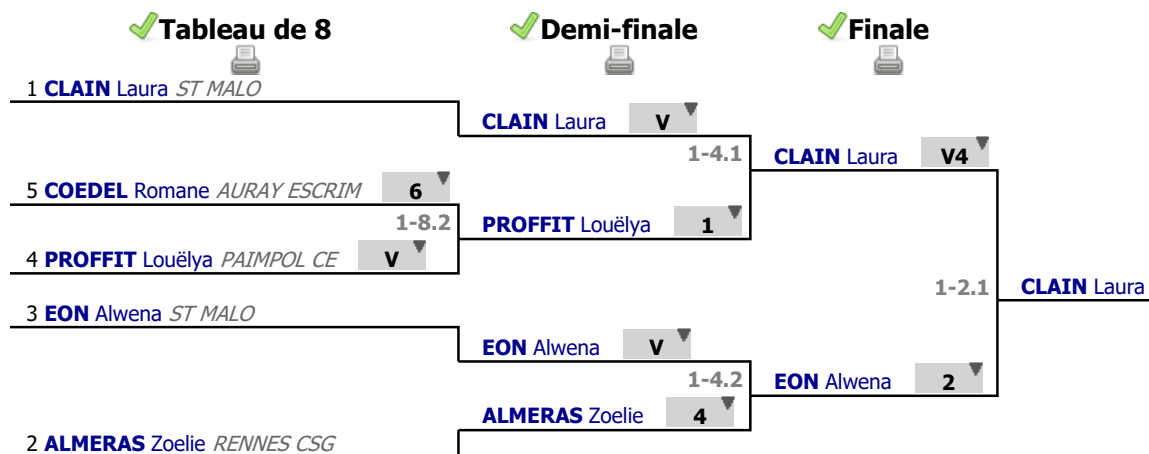

# Tour n° 1

## Classement

place	nom	prénom	club	poule n°	Vict./Matches (‰)	indice	Touches données
1	CLAIN	Laura	ST MALO	1	1000	10	16
2	ALMERAS	Zoelie	RENNES CSG	1	500	0	14
3	EON	Alwena	ST MALO	1	500	0	12
4	PROFFIT	Louëlya	PAIMPOL CE	1	500	-1	12
5	COEDEL	Romane	AURAY ESCRIM	1	0	-9	7
6	LEBRUN	AILOMA	AURAY	1	0	0	0

# Tableau

Tableau de 8

...

**Finale**

# Tableau