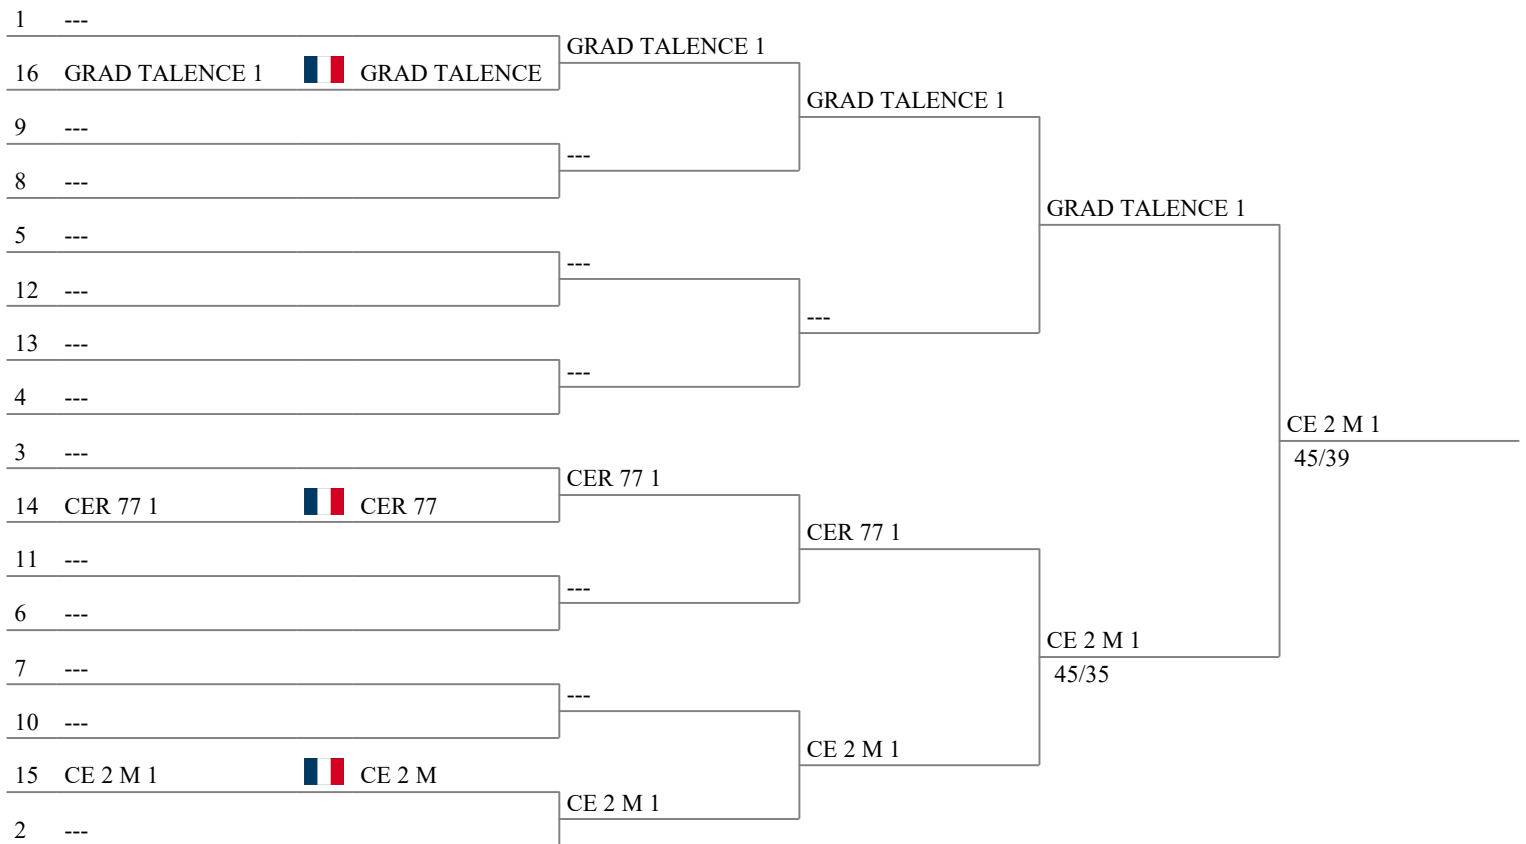

Epreuve National(e) 1
Epée Dames M20
Epreuve par équipes
Chaumont

Tableau 17-32 de 16

Tableau 17-32 de 8

Tableau 17-32 de 4

17e place

Epreuve National(e) 1
Epée Dames M20
Epreuve par équipes
Chaumont

Classement général (ordre des rangs - 19 équipes)

rang	nom	drap	club	statut
1	CHALONS CHAM 1 CLAIN Manon DOQUET Anaëlle KRACCHUK Veronika LAHAROTTE Gwendoline Agathe		CHALONS CHA	
2	BEAUVAIS ACA 1 GENIEZ Faustine MILJEVIC Elsa MORTECRETTE Enora PESSAROSSO Anais		BEAUVAIS ACA	
3	LEVALLOIS 1 FABRE GIANCOLA Nina REMBI Ruben SCHANGEL Margaux TARIN Lana		LEVALLOIS	
4	RODEZ AVEYRO 1 AUVRAY Lou BERNADO Audrey FOURNIER Cassilde GALINIER Mathilde		RODEZ AVEYR	
5	PARIS UC 1 BONALAIR Lou-Anne CARRICABURU LIZON Siouzie JAJCANIN Alizee ROMAN Judith		PARIS UC	
6	LILLE VAUBAN 1 BARTHEL Cléopée DESCAMPS Margot STEIMER Sophie VERGES Laura		LILLE VAUBAN	
7	GRASSE CE 1 BORINSKIKH Sofiiia GILLY Clémence SIRNA Gaïa ZIYE SHEN Zoé		GRASSE CE	
8	DAX SE 1 DUPLANTIER Charlotte MOURCEAU Ambre NEL Juliette		DAX SE	
9	GRENOBLE PAR 1 BECQ Lucie CATINON Fanny DALLEAS Maïlys DESCHAMPS Agathe		GRENOBLE PAR	
10	NIMES SE 1 DOUCI HABANE Meriem FABRE Justine PROT CHESHIRE Lily		NIMES SE