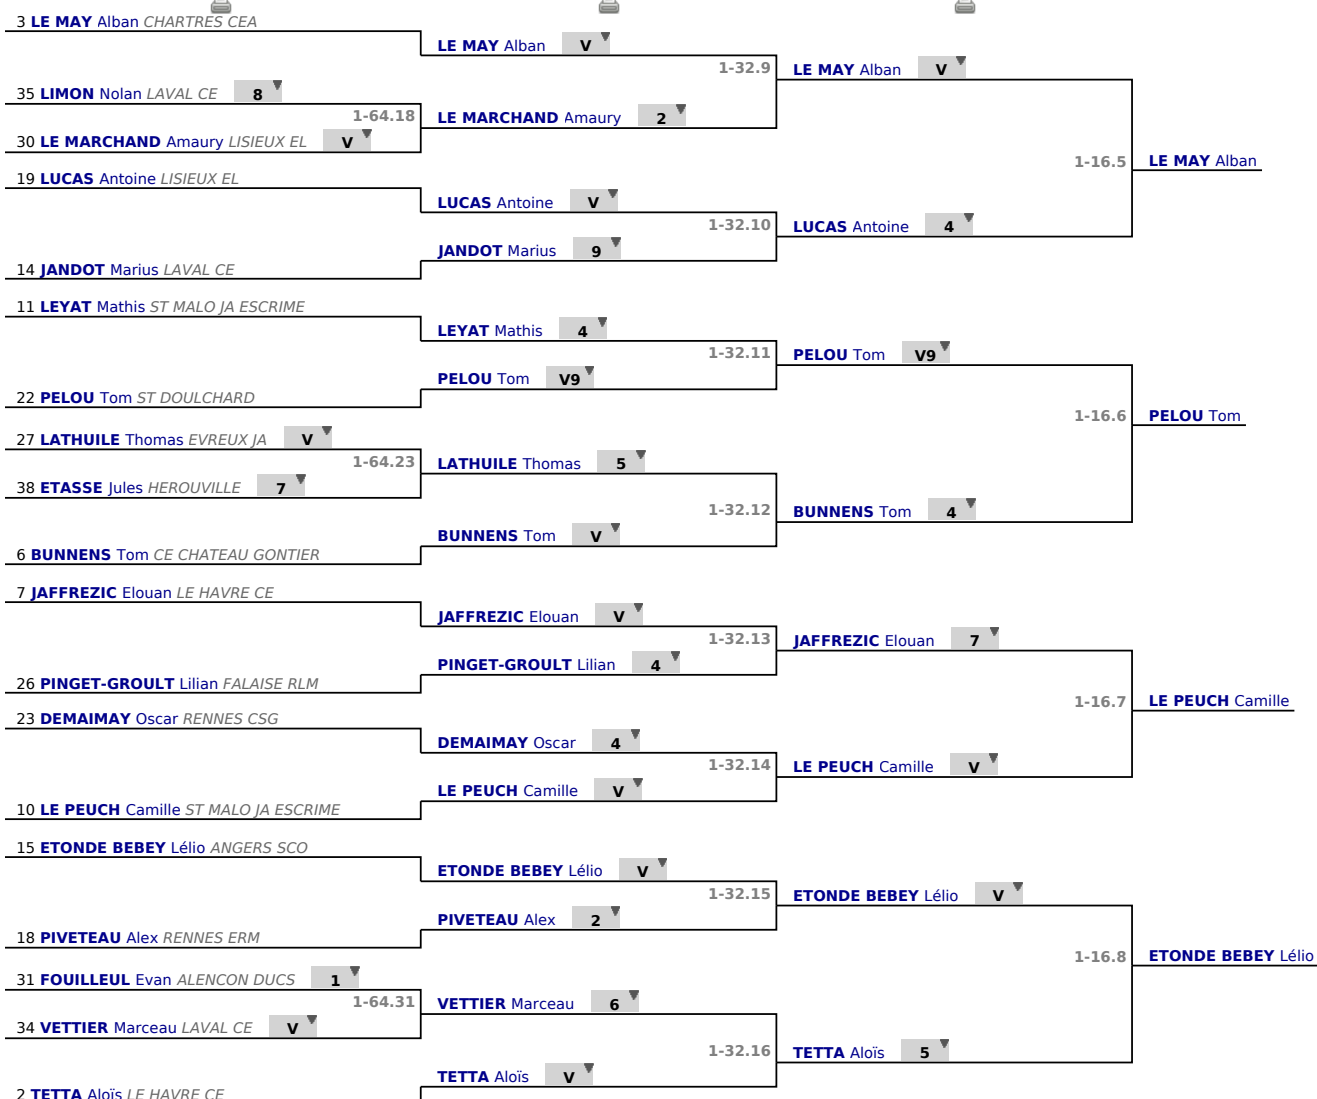

Tableau

Tableau de 64

...

Tableau de 16

✔ Tableau de 64

✔ Tableau de 32

✔ Tableau de 16

1 BENABDALLAH LE CUNFF Romain <i>RENNES CSG</i>	BENABDALLAH LE CUNFF Romain <i>V</i>	BENABDALLAH LE CUNFF Romain <i>V</i>	
33 METGE Raphael <i>VENDOME</i> 7	1-32.1		
32 DUMONT Remi <i>VENDOME</i> <i>V</i>	1-64.2		
17 DESRAME Lucian <i>LISIEUX EL</i>	DESRAME Lucian <i>V</i>	1-16.1	BENABDALLAH LE CUNFF Romain
16 RIVET Louka <i>VALLET</i>	RIVET Louka 7	1-32.2	
9 ADELE Mael <i>VALLET</i>	ADELE Mael <i>V</i>		
24 LE GRATIET Octave <i>CAEN EC</i>	LE GRATIET Octave 4	1-32.3	
25 COURTECUISSÉ Robin <i>EVREUX JA</i>	COURTECUISSÉ Robin 0	1-16.2	LEGER Jules
8 LEGER Jules <i>LE HAVRE CE</i>	LEGER Jules <i>V</i>	1-32.4	LEGER Jules <i>V</i>
5 LEMOISSON Gaspard <i>CAEN EC</i>	LEMOISSON Gaspard <i>V</i>		
37 CHAMBRUN Evrard <i>ORLEANS CE</i> <i>V</i>	1-32.5	LEMOISSON Gaspard 9	
28 PLOUHINEC Leandre <i>CAEN EC</i> 5	1-64.10		
21 BEUZIT Eliot <i>RENNES CSG</i>	BEUZIT Eliot 7	1-16.3	SEVOT Slava
12 SEVOT Slava <i>ORLEANS CE</i>	SEVOT Slava <i>V</i>	1-32.6	SEVOT Slava <i>V</i>
13 TRIPOTIN Antoine <i>LAVAL CE</i>	TRIPOTIN Antoine 3		
20 CABIN Martin <i>CHARTRES CEA</i>	CABIN Martin <i>V</i>	1-32.7	CABIN Martin 7
29 LEPLATOIS Mathis <i>LISIEUX EL</i> <i>V</i>	1-64.15	1-16.4	RAMBAUD Noé
36 LABLANCHE Arthur <i>ALENCON DUCS</i> 0	1-32.8	RAMBAUD Noé <i>V</i>	
4 RAMBAUD Noé <i>ST MALO JA ESCRIME</i>	RAMBAUD Noé <i>V</i>		

✔ **Tableau de 64**

✔ **Tableau de 32**

✔ **Tableau de 16**

Tableau

Tableau de 8

...

Finale

✓ Tableau de 8