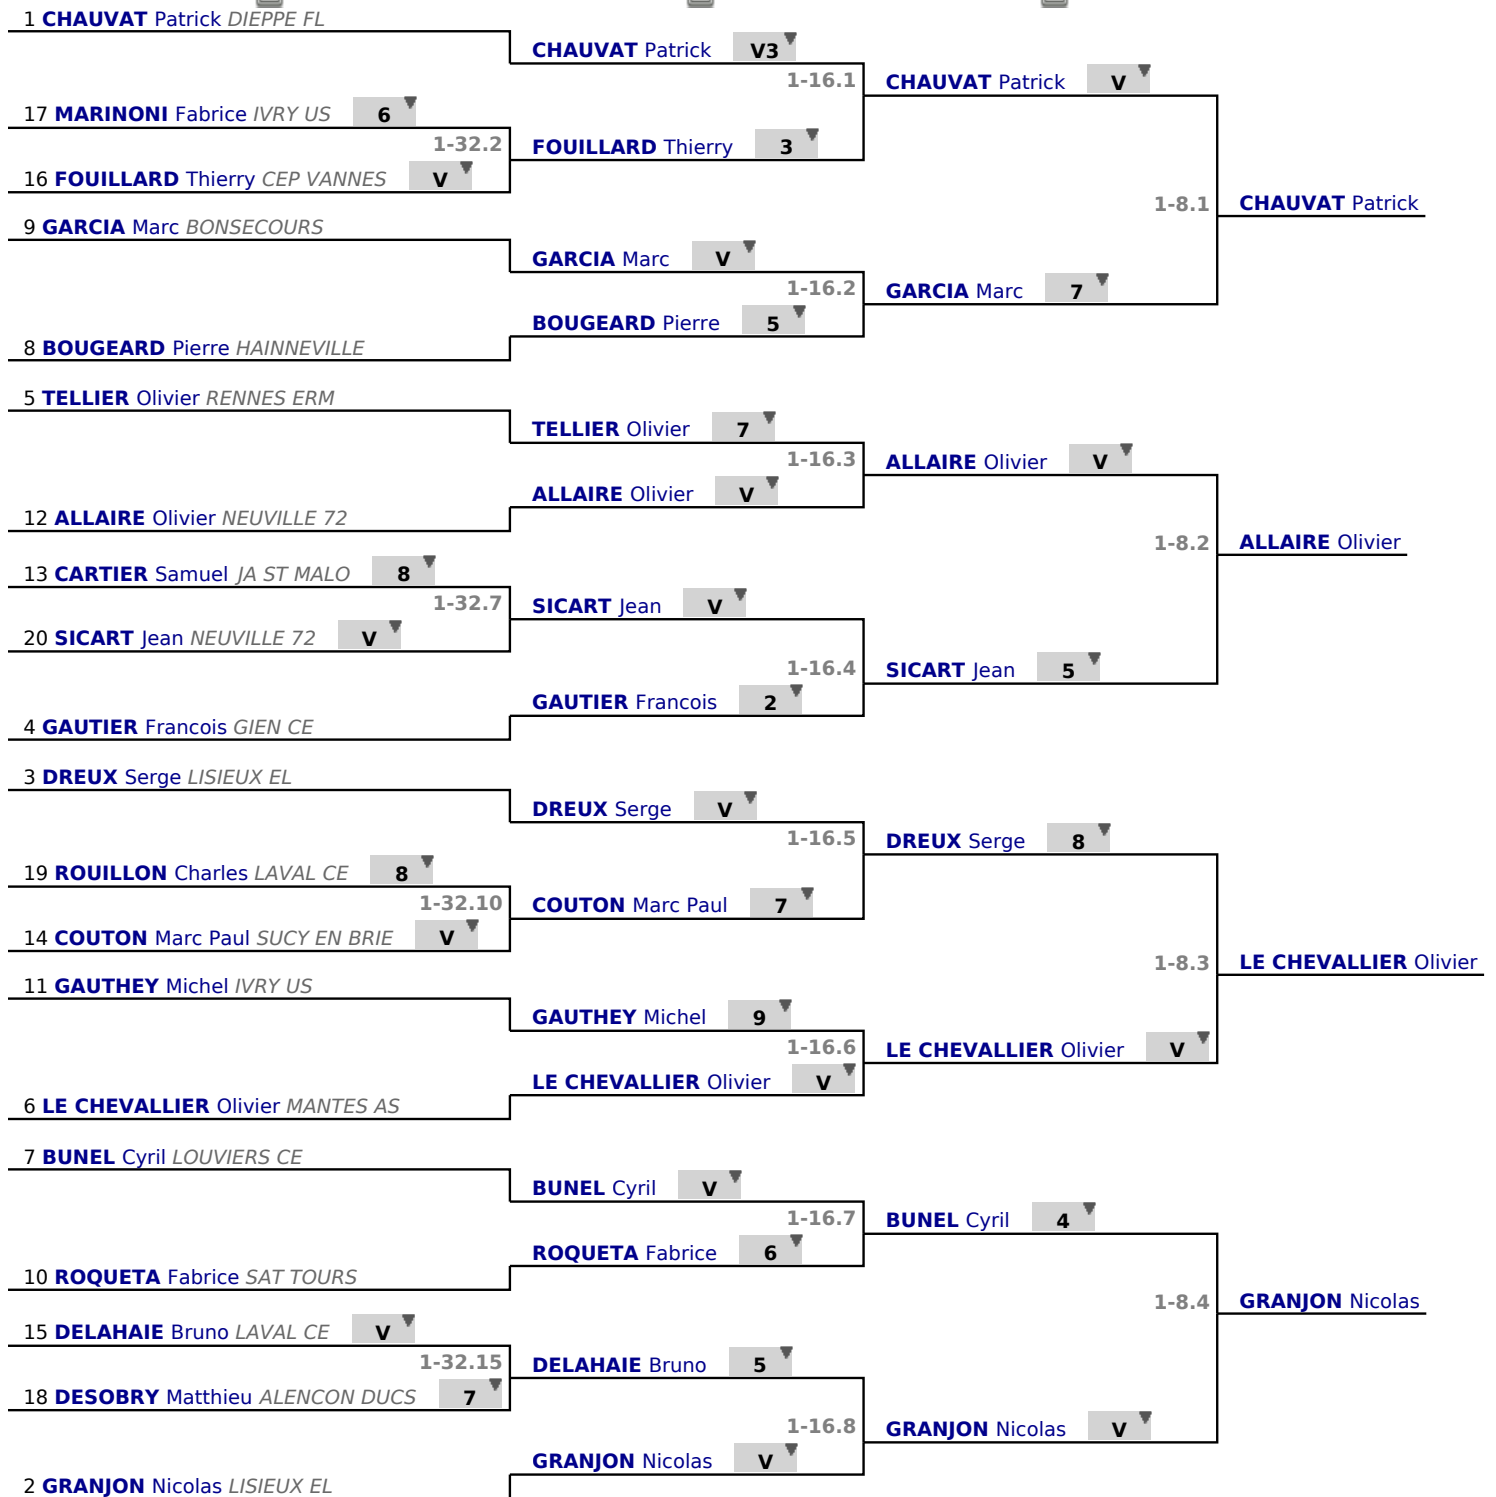

Tableau

Tableau de 32

...

Tableau de 8

✓ Tableau de 32

✓ Tableau de 16

✓ Tableau de 8

Tableau

Demi-finale

...

Vainqueur

✓ Demi-finale

1	CHAUVAT Patrick <i>DIEPPE FL</i>	V	
			1-4.1
12	ALLAIRE Olivier <i>NEUVILLE 72</i>	8	
6	LE CHEVALLIER Olivier <i>MANTES AS</i>	9	
			1-4.2
2	GRANJON Nicolas <i>LISIEUX EL</i>	V	