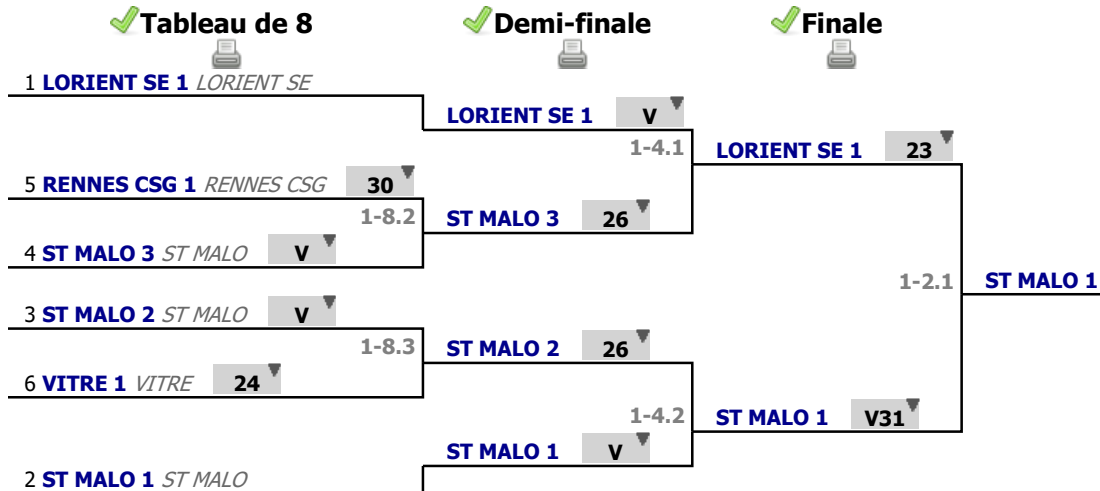

# Appel

présence	nom	prénom	date de naissance	sexe	club	CID	région	nation	classement	licence
	<b>** Sans équipe **</b>									0
✓	<b>LORIENT SE 1</b>									
✓	HAYS	Kezia	11/03/2009	♀	LORIENT SE			FRA	5	230560200600
✓	LE BARS	Maël	24/10/2009	♂	LORIENT SE			FRA	4	230560200436
✓	DIOURIS	Louis	17/01/2010	♂	LORIENT SE			FRA	3	230560200446
✓	<b>ST MALO 1</b>									
✓	JAMME	Paulin	17/01/2009	♂	ST MALO			FRA	14	230350150682
✓	LEYAT	Mathis	26/09/2009	♂	ST MALO			FRA	6	230350150880
✓	DESCLOS	Thomas	24/02/2009	♂	ST MALO			FRA	2	230350150843
✓	<b>ST MALO 2</b>									
✓	LEBRET	Aaron	13/05/2010	♂	ST MALO			FRA	25	230350150750
✓	COURIOL	Mathis	02/12/2010	♂	ST MALO			FRA	8	230350150690
✓	LE PEUCH	Camille	19/02/2009	♀	ST MALO			FRA	1	230350150603
✓	<b>ST MALO 3</b>									
✓	ROUL	Noam	11/07/2010	♂	ST MALO			FRA	23	230350150660
✓	MOQUET	Maxence	08/11/2010	♂	ST MALO			FRA	20	230350150661
✓	PANEL	Titouan	30/09/2010	♂	ST MALO			FRA	7	230350150664
✓	<b>RENNES CSG 1</b>									
✓	DEMAIMAY	Oscar	28/08/2009	♂	RENNES CSG			FRA	35	230350130631
✓	PERRIER	Clement	10/04/2010	♂	RENNES CSG			FRA	35	230350130608
✓	HOUGUET-DOUCE	Roman	27/05/2011	♂	RENNES CSG			FRA	35	230350130689
✓	BENABDALLAH LE CUNFF	Romain	05/01/2009	♂	RENNES CSG			FRA	15	230350130678
✓	<b>VITRE 1</b>									
✓	PASQUET	Antoine	03/07/2009	♂	VITRE			FRA	35	230350210210
✓	SEGOUIN-FOUQUET	Atis	25/07/2009	♂	VITRE			FRA	29	230350210252
✓	GELINEAU	Mathieu	10/05/2009	♂	VITRE			FRA	17	230350210142

# **Tableau**

**Tableau de 8**

**...**

**Finale**

# **Tableau**