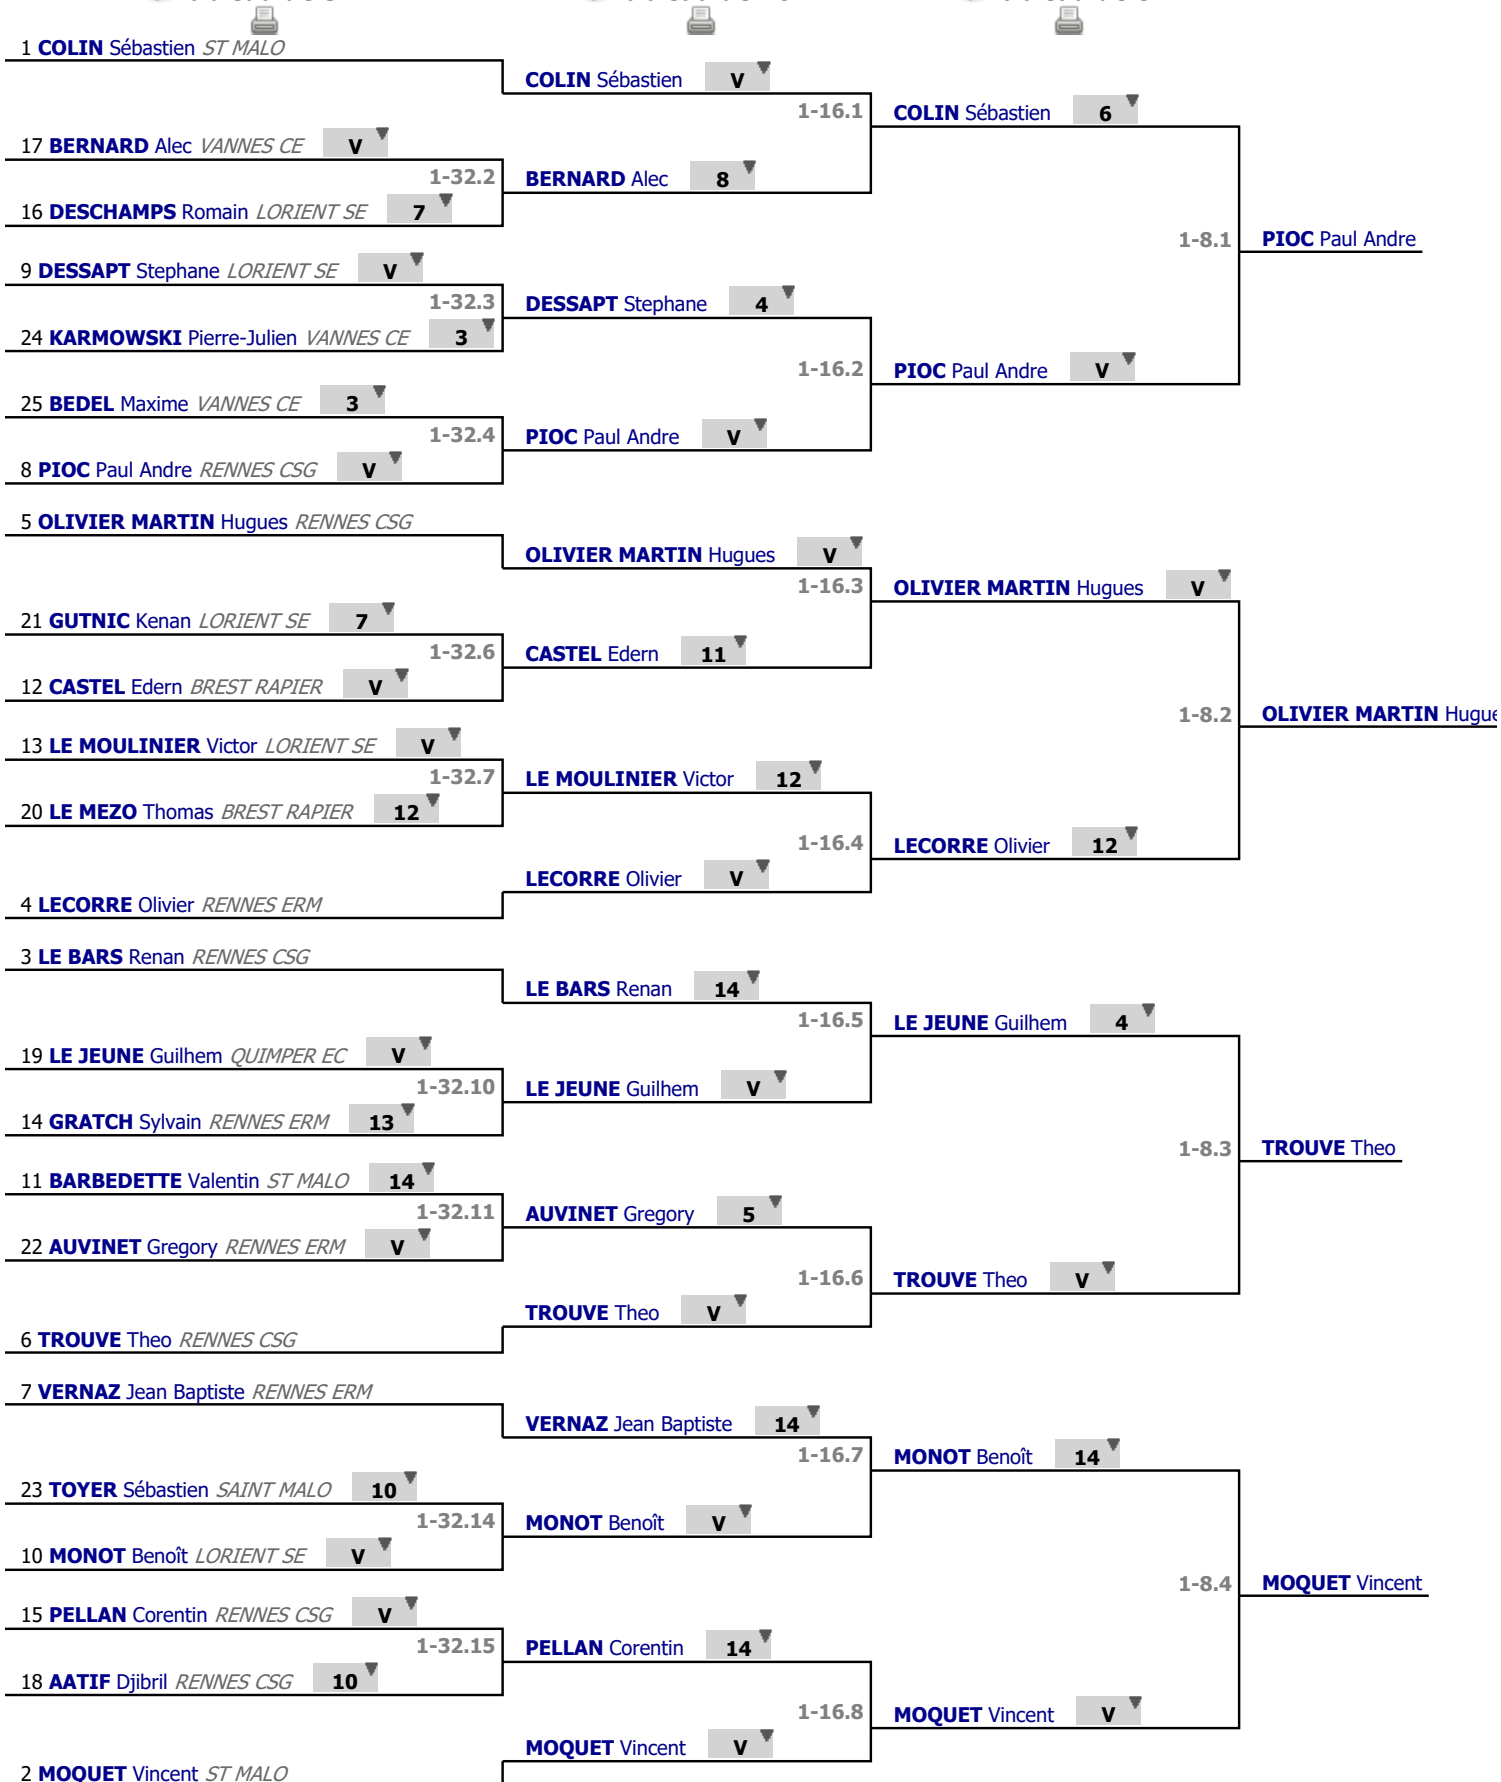

Poules Tour n° 1

✓ Poule n° 01

Arbitre

Piste

	1	2	3	4	5	6	7	Victoires	Vict./Matches	T. données	T. reçues	Indice	Place
DESSAPT Stephane 1		V	V	V	V	3	2	4	0,666	25	20	+5	3
KARMOWSKI Pierre-Julien 2	1		2	2	V	1	2	1	0,166	13	27	-14	6
LE MOULINIER Victor 3	3	V		V	V	3	1	3	0,500	22	19	+3	4
TOYER Sébastien 4	3	V	1		3	0	1	1	0,166	13	27	-14	6
AUVINET Gregory 5	3	2	1	V		3	3	1	0,166	17	28	-11	5
COLIN Sébastien 6	V	V	V	V	V		V	6	1,000	30	12	+18	1
LE BARS Renan 7	V	V	V	V	V	2		5	0,833	27	14	+13	2

✓ Poule n° 03

Arbitre

Piste

	1	2	3	4	5	6	Victoires	Vict./Matches	T. données	T. reçues	Indice	Place
BERNARD Alec 1		2	4	4	3	V	1	0,200	18	21	-3	5
DESCHAMPS Romain 2	V3		V	0	4	1	2	0,400	13	21	-8	4
LE MEZO Thomas 3	V	4		2	1	3	1	0,200	15	24	-9	6
PIOC Paul Andre 4	V	V	V		1	V	4	0,800	21	15	+6	2
MOQUET Vincent 5	V4	V	V	V		V4	5	1,000	23	10	+13	1
GRATCH Sylvain 6	4	V	V	4	1		2	0,400	19	18	+1	3

Tableau

Tableau de 32

...

Tableau de 8

✔ **Tableau de 32**

✔ **Tableau de 16**

✔ **Tableau de 8**

Tableau
Demi-finale
...
Vainqueur