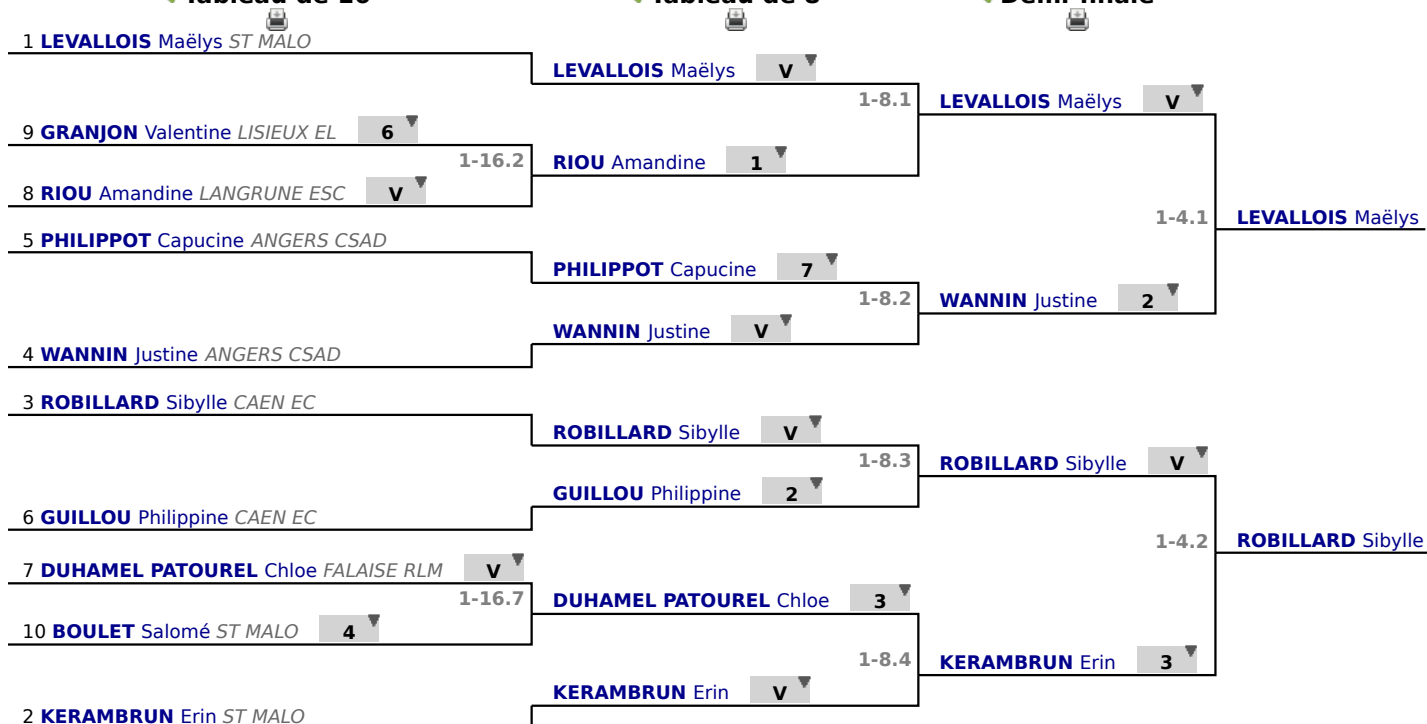

# **Tour n° 1**

# **Tableau**

**Tableau de 16**

**...**

**Demi-finale**

✓ Tableau de 16

✓ Tableau de 8

✓ Demi-finale

# **Tableau**

**Finale**

**...**

**Vainqueur**

✓ Finale

1	<b>LEVALLOIS</b> Maëlys <i>ST MALO</i>	<b>V</b>	
		1-2.1	<b>LEVALLOIS</b> Maëlys
3	<b>ROBILLARD</b> Sibylle <i>CAEN EC</i>	<b>7</b>	

# **Tableau**