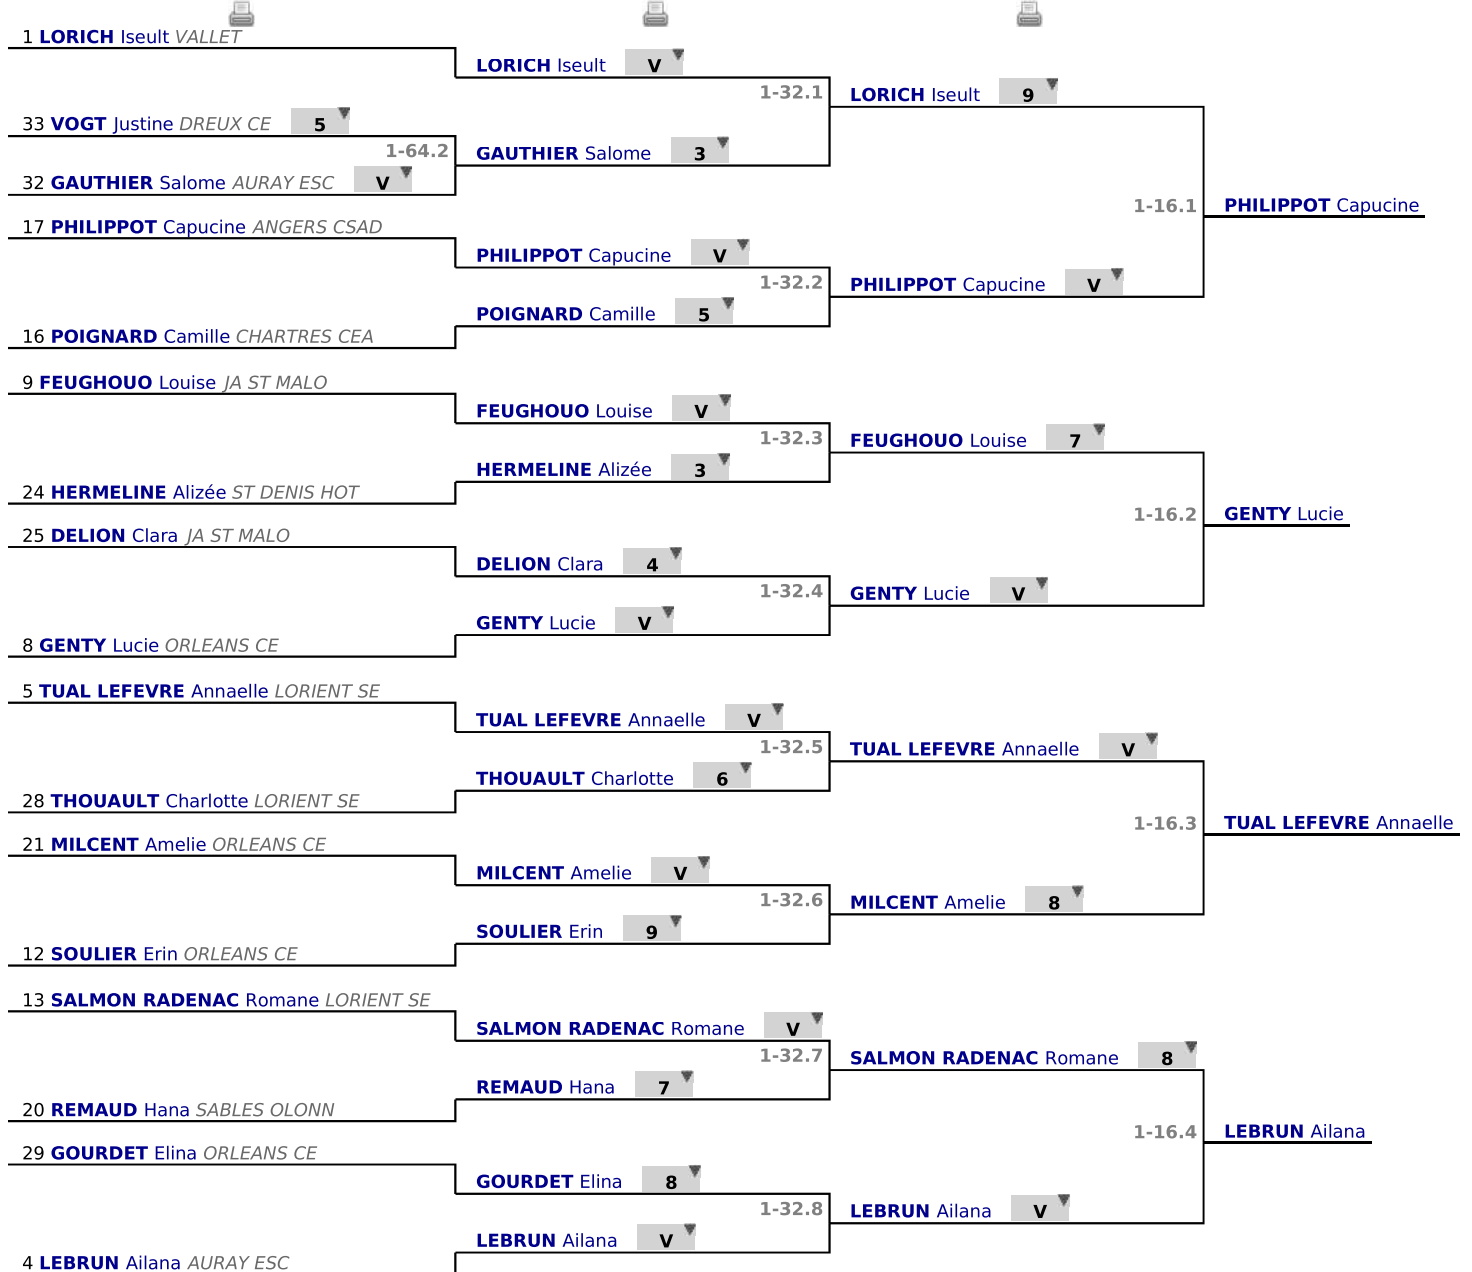

Tableau

Tableau de 64

...

Tableau de 16

✔ Tableau de 64

✔ Tableau de 32

✔ Tableau de 16

✓ Tableau de 64

✓ Tableau de 32

✓ Tableau de 16

3 PENNANEC Eva <i>ORLEANS CE</i>	PENNANEC Eva V	1-32.9	PENNANEC Eva V	
30 GOUPIL Manon <i>RENNES ERM</i>	GOUPIL Manon 4			1-16.5 PENNANEC Eva
19 THIEBOT Alice <i>ST DOULCHARD</i>	THIEBOT Alice V	1-32.10	THIEBOT Alice 7	
14 BERNARD Alizee <i>SABLES OLONN</i>	BERNARD Alizee 7			
11 THILLOU Nicole <i>ORLEANS CE</i>	THILLOU Nicole V	1-32.11	THILLOU Nicole 7	
22 LAGUERIE Anne-Sophie <i>LORIENT SE</i>	LAGUERIE Anne-Sophie 9			1-16.6 PASQUET Rose
27 COUVERT Victoire <i>CHARTRES CEA</i>	COUVERT Victoire 5	1-32.12	PASQUET Rose V	
6 PASQUET Rose <i>ORLEANS CE</i>	PASQUET Rose V			
7 LEZIN Isaline <i>DREUX CE</i>	LEZIN Isaline 9	1-32.13	BORON Anuradha 7	
26 BORON Anuradha <i>LFLD</i>	BORON Anuradha V			1-16.7 TRONCHE Yoela-Elie
23 OLLIVIER Clemence <i>ORLEANS CE</i>	OLLIVIER Clemence 7	1-32.14	TRONCHE Yoela-Elie V	
10 TRONCHE Yoela-Elie <i>DREUX CE</i>	TRONCHE Yoela-Elie V			
15 EON Alwena <i>JA ST MALO</i>	EON Alwena V	1-32.15	EON Alwena 6	
18 MOHAMED Sitti Boudoura <i>RENNES ERM</i>	MOHAMED Sitti Boudoura 5			1-16.8 CHAMAYOU Apolline
31 VANNIER Philomene <i>DREUX CE</i>	VANNIER Philomene 5	1-32.16	CHAMAYOU Apolline V	
2 CHAMAYOU Apolline <i>AURAY ESC</i>	CHAMAYOU Apolline V			

Tableau

Tableau de 8

...

Finale

✔ Tableau de 8

✔ Demi-finale

✔ Finale

Tableau