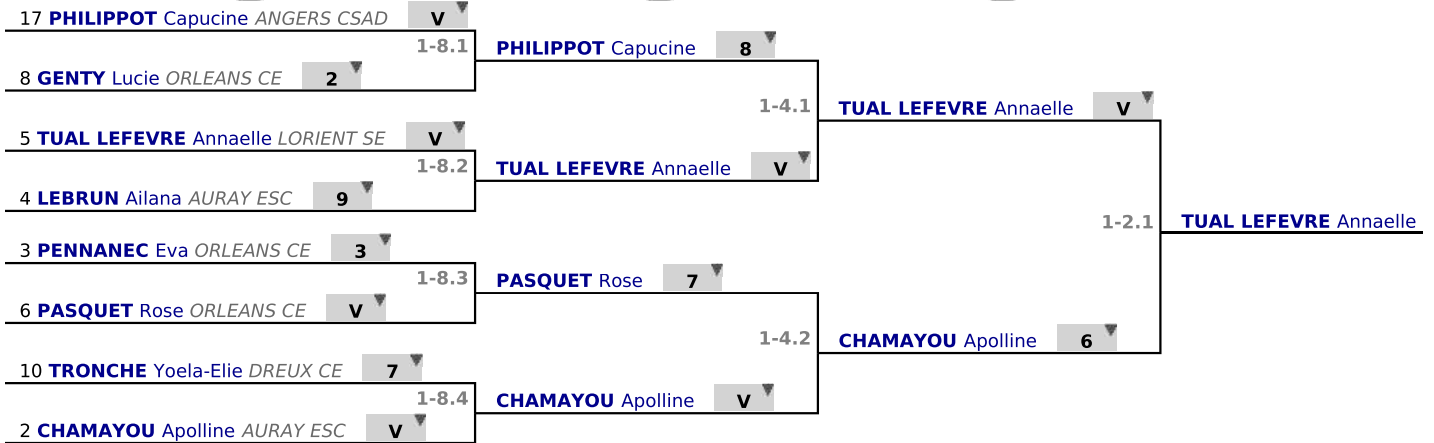

Tableau

Tableau de 8

...

Finale

✔ Tableau de 8

✔ Demi-finale

✔ Finale

Tableau

Classement

place	nom	prénom	club
1	TUAL LEFEVRE	Annaelle	LORIENT SE
2	CHAMAYOU	Apolline	AURAY ESC
3	PASQUET	Rose	ORLEANS CE
3	PHILIPPOT	Capucine	ANGERS CSAD
5	PENNANEC	Eva	ORLEANS CE
6	LEBRUN	Ailana	AURAY ESC
7	GENTY	Lucie	ORLEANS CE
8	TRONCHE	Yoela-Elie	DREUX CE
9	LORICH	Iseult	VALLET
10	FEUGHOUO	Louise	JA ST MALO
11	THILLOU	Nicole	ORLEANS CE
12	SALMON RADENAC	Romane	LORIENT SE
13	EON	Alwena	JA ST MALO
14	THIEBOT	Alice	ST DOULCHARD
15	MILCENT	Amelie	ORLEANS CE
16	BORON	Anuradha	LFLD
17	LEZIN	Isaline	DREUX CE
18	SOULIER	Erin	ORLEANS CE
19	BERNARD	Alizee	SABLES OLONN
20	POIGNARD	Camille	CHARTRES CEA
21	MOHAMED	Sitti Boudoura	RENNES ERM
22	REMAUD	Hana	SABLES OLONN
23	LAGUERIE	Anne-Sophie	LORIENT SE
24	OLLIVIER	Clemence	ORLEANS CE
25	HERMELINE	Alizée	ST DENIS HOT
26	DELION	Clara	JA ST MALO
27	COUVERT	Victoire	CHARTRES CEA
28	THOUAULT	Charlotte	LORIENT SE
29	GOURDET	Elina	ORLEANS CE
30	GOUPIL	Manon	RENNES ERM
31	VANNIER	Philomene	DREUX CE
32	GAUTHIER	Salome	AURAY ESC
33	VOGT	Justine	DREUX CE