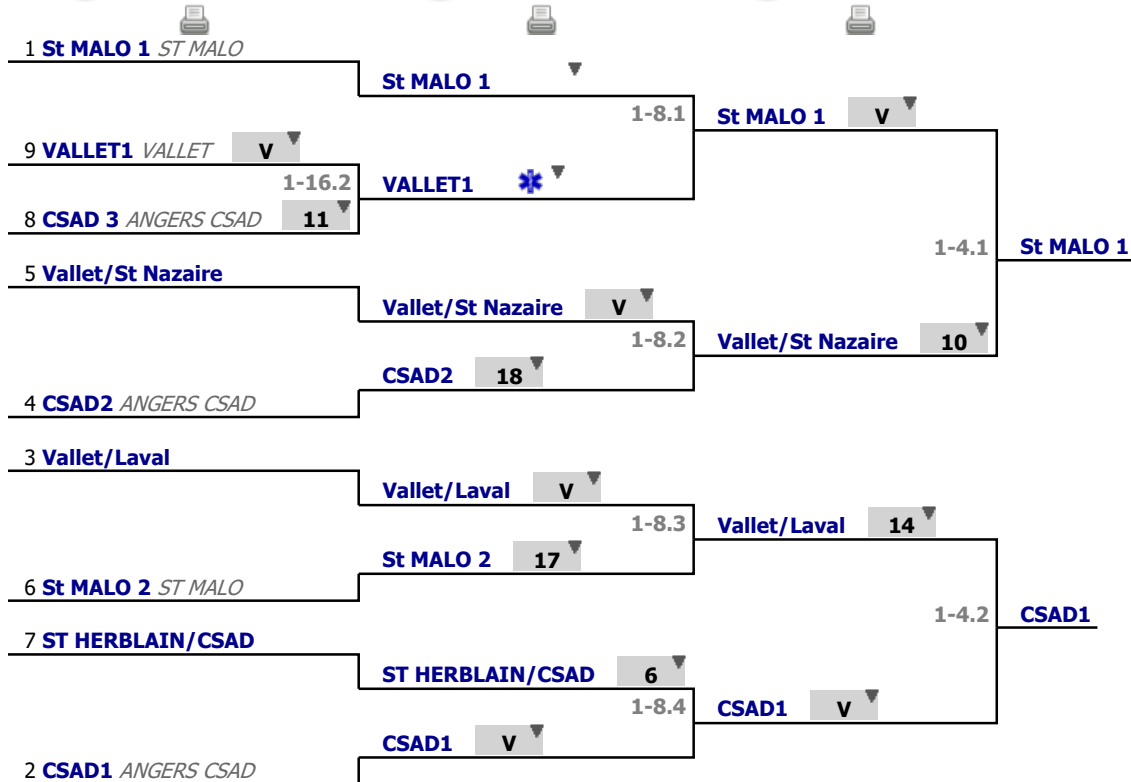

Poules

Tour n° 1

Classement

place	nom	prénom	club	poule n°	Vict./Matches (‰)	indice	Touches données
1	St MALO 1		ST MALO	1	1000	18	40
2	CSAD1		ANGERS CSAD	2	1000	13	30
3	Vallet/Laval			1	750	12	35
4	CSAD2		ANGERS CSAD	2	666	6	26
5	Vallet/St Nazaire			1	500	-6	31
6	St MALO 2		ST MALO	2	333	-2	22
7	ST HERBLAIN/CSAD			1	250	-7	30
8	CSAD 3		ANGERS CSAD	1	0	-17	23
9	VALLET1		VALLET	2	0	-17	12

Tableau

Tableau de 16

...

Demi-finale

✓ Tableau de 16

✓ Tableau de 8

✓ Demi-finale

Tableau

Finale

...

Vainqueur

✓ Finale

1 **St MALO 1** *ST MALO*

13

1-2.1

CSAD1

2 **CSAD1** *ANGERS CSAD*

V

Tableau

Classement

place	nom	prénom	club
1	CSAD1		ANGERS CSAD
2	St MALO 1		ST MALO
3	Vallet/St Nazaire		
4	Vallet/Laval		
5	CSAD2		ANGERS CSAD
6	St MALO 2		ST MALO
7	ST HERBLAIN/CSAD		
8	VALLET1		VALLET
9	CSAD 3		ANGERS CSAD