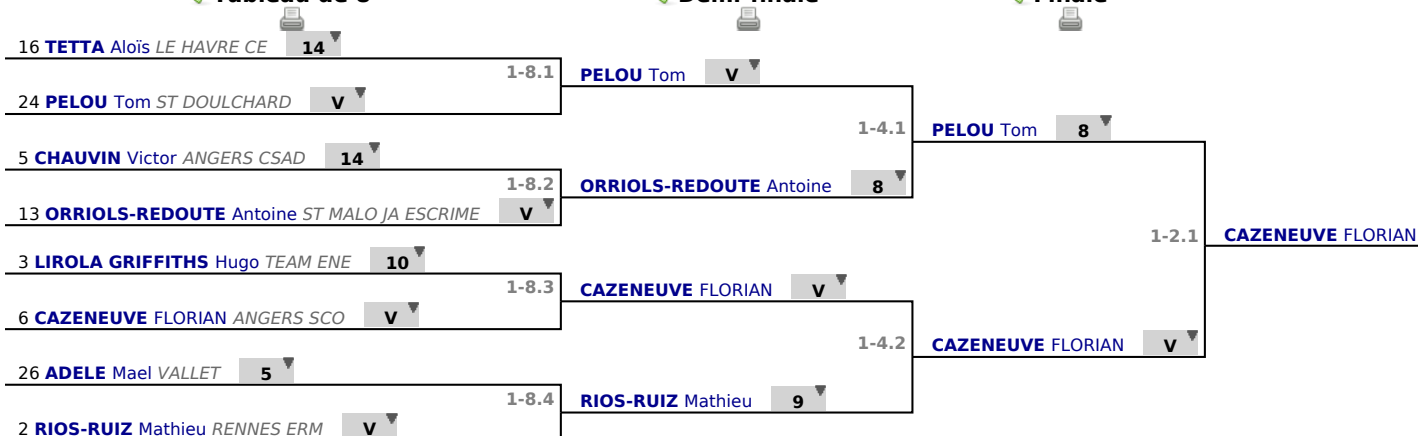

Tableau

Tableau de 8

...

Finale

✔ Tableau de 8

✔ Demi-finale

✔ Finale

Tableau

Classement

place	nom	prénom	club
1	CAZENEUVE	FLORIAN	ANGERS SCO
2	PELOU	Tom	ST DOULCHARD
3	RIOS-RUIZ	Mathieu	RENNES ERM
3	ORRIOLS-REDOUTE	Antoine	ST MALO JA ESCRIME
5	LIROLA GRIFFITHS	Hugo	TEAM ENE
6	CHAUVIN	Victor	ANGERS CSAD
7	TETTA	Aloïs	LE HAVRE CE
8	ADELE	Mael	VALLET
9	LIMAM	Rayan	SAINT-HERBLAIN CHE
10	TRONCHE	Alexandre	DREUX CE
11	LEGER	Jules	LE HAVRE CE
12	HUET	Noa	LE HAVRE CE
13	BOISSEAU-RATAOUIS	Joachim	ANGERS CSAD
14	GUYOMARCH	Youn	NANTES NEC
15	POSSELT	Noe	AURAY ESCRIME
16	EYNARD	Ewen	ST MALO JA ESCRIME
17	MARETTE	Ronan	TEAM ENE
18	LEROY-BOYE	Emile	TEAM ENE
19	LEFEVRE-SCOAZEC	Leo	BERNAY SP
20	ETNA	Nathan	DREUX CE
21	COSSARD	Flavien	LE HAVRE CE
22	HOUZE	Alexy	ST MALO JA ESCRIME
23	RIVET	Louka	VALLET
24	RENARD	Yannis	VITRE
25	BOURIOL	Enzo	DREUX CE
26	RAZES	Benjamin	DIEPPE FL
27	JOIGNANT ROMANATO	Charles	ALENCON DUCS
28	LEPLATOIS	Mathis	LISIEUX EL
29	JAFFREZIC	Elouan	LE HAVRE CE
30	LEBRETON	Pablo	NEUVILLE 72
31	GRESSIN	Antonin	DREUX CE
32	QUESNEL	Timoé	LE HAVRE CE
33	MENARD	Loan	VALLET
34	THOUROUDE	Martial	TEAM ENE
35	BRIONNE	Timéo	FALAISE RLM
36	DUFAURE	Pierre	BERNAY SP
37	MERANGER RUET	Maxence	VENDOME