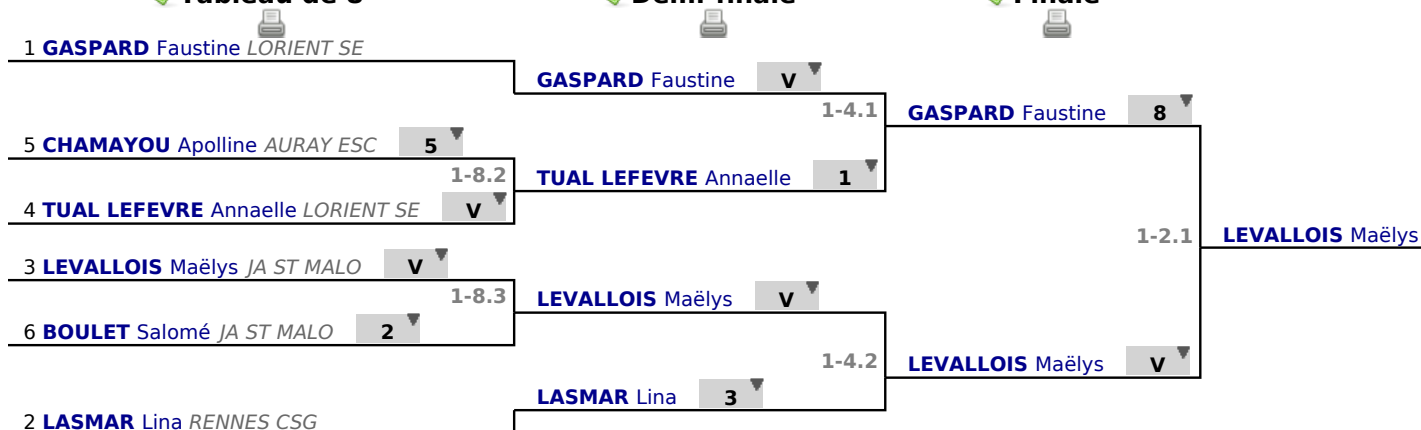

Poules
Tour n° 1
Classement

place	nom	prénom	club	poule n°	Vict./Matches (‰)	indice	Touches données
1	GASPARD	Faustine	LORIENT SE	1	1000	14	25
2	LASMAR	Lina	RENNES CSG	1	800	5	23
3	LEVALLOIS	Maëlys	JA ST MALO	1	600	6	21
4	TUAL LEFEVRE	Annaelle	LORIENT SE	1	400	0	21
5	CHAMAYOU	Apolline	AURAY ESC	1	200	-13	11
6	BOULET	Salomé	JA ST MALO	1	0	-12	13

Tableau

Tableau de 8

...

Finale

✔ Tableau de 8

✔ Demi-finale

✔ Finale

Tableau

Classement

place	nom	prénom	club
1	LEVALLOIS	Maëlys	JA ST MALO
2	GASPARD	Faustine	LORIENT SE
3	LASMAR	Lina	RENNES CSG
4	TUAL LEFEVRE	Annaelle	LORIENT SE
5	CHAMAYOU	Apolline	AURAY ESC
6	BOULET	Salomé	JA ST MALO