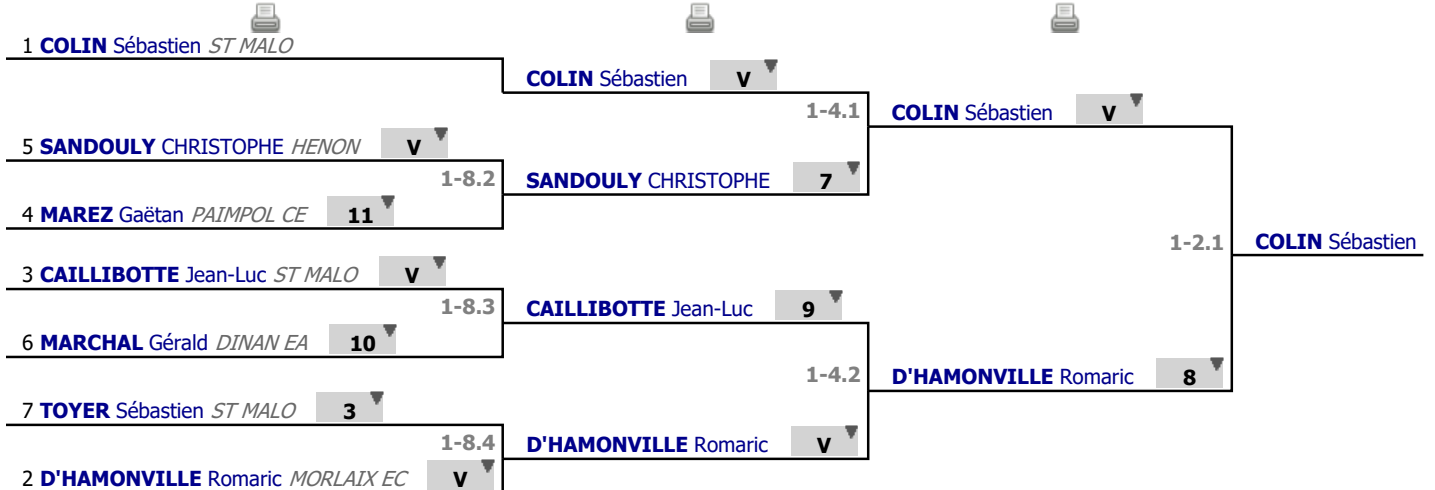

Poules
Tour n° 2
Classement

place	nom	prénom	club	poule n°	Vict./Matches (‰)	indice	Touches données
1	COLIN	Sébastien	ST MALO	1	1000	13	26
2	D'HAMONVILLE	Romaric	MORLAIX EC	1	666	6	26
3	CAILLIBOTTE	Jean-Luc	ST MALO	1	666	6	23
4	MAREZ	Gaëtan	PAIMPOL CE	1	500	1	22
5	SANDOULY	CHRISTOPHE	HENON	1	333	-4	19
6	MARCHAL	Gérald	DINAN EA	1	333	-8	19
7	TOYER	Sébastien	ST MALO	1	0	-14	16

Tableau

Tableau de 8

...

Finale

✓ **Tableau de 8**

✓ **Demi-finale**

✓ **Finale**

Tableau

Classement

place	nom	prénom	club
1	COLIN	Sébastien	ST MALO
2	D'HAMONVILLE	Romarc	MORLAIX EC
3	CAILLIBOTTE	Jean-Luc	ST MALO
3	SANDOULY	CHRISTOPHE	HENON
5	MAREZ	Gaëtan	PAIMPOL CE
6	MARCHAL	Gérald	DINAN EA
7	TOYER	Sébastien	ST MALO