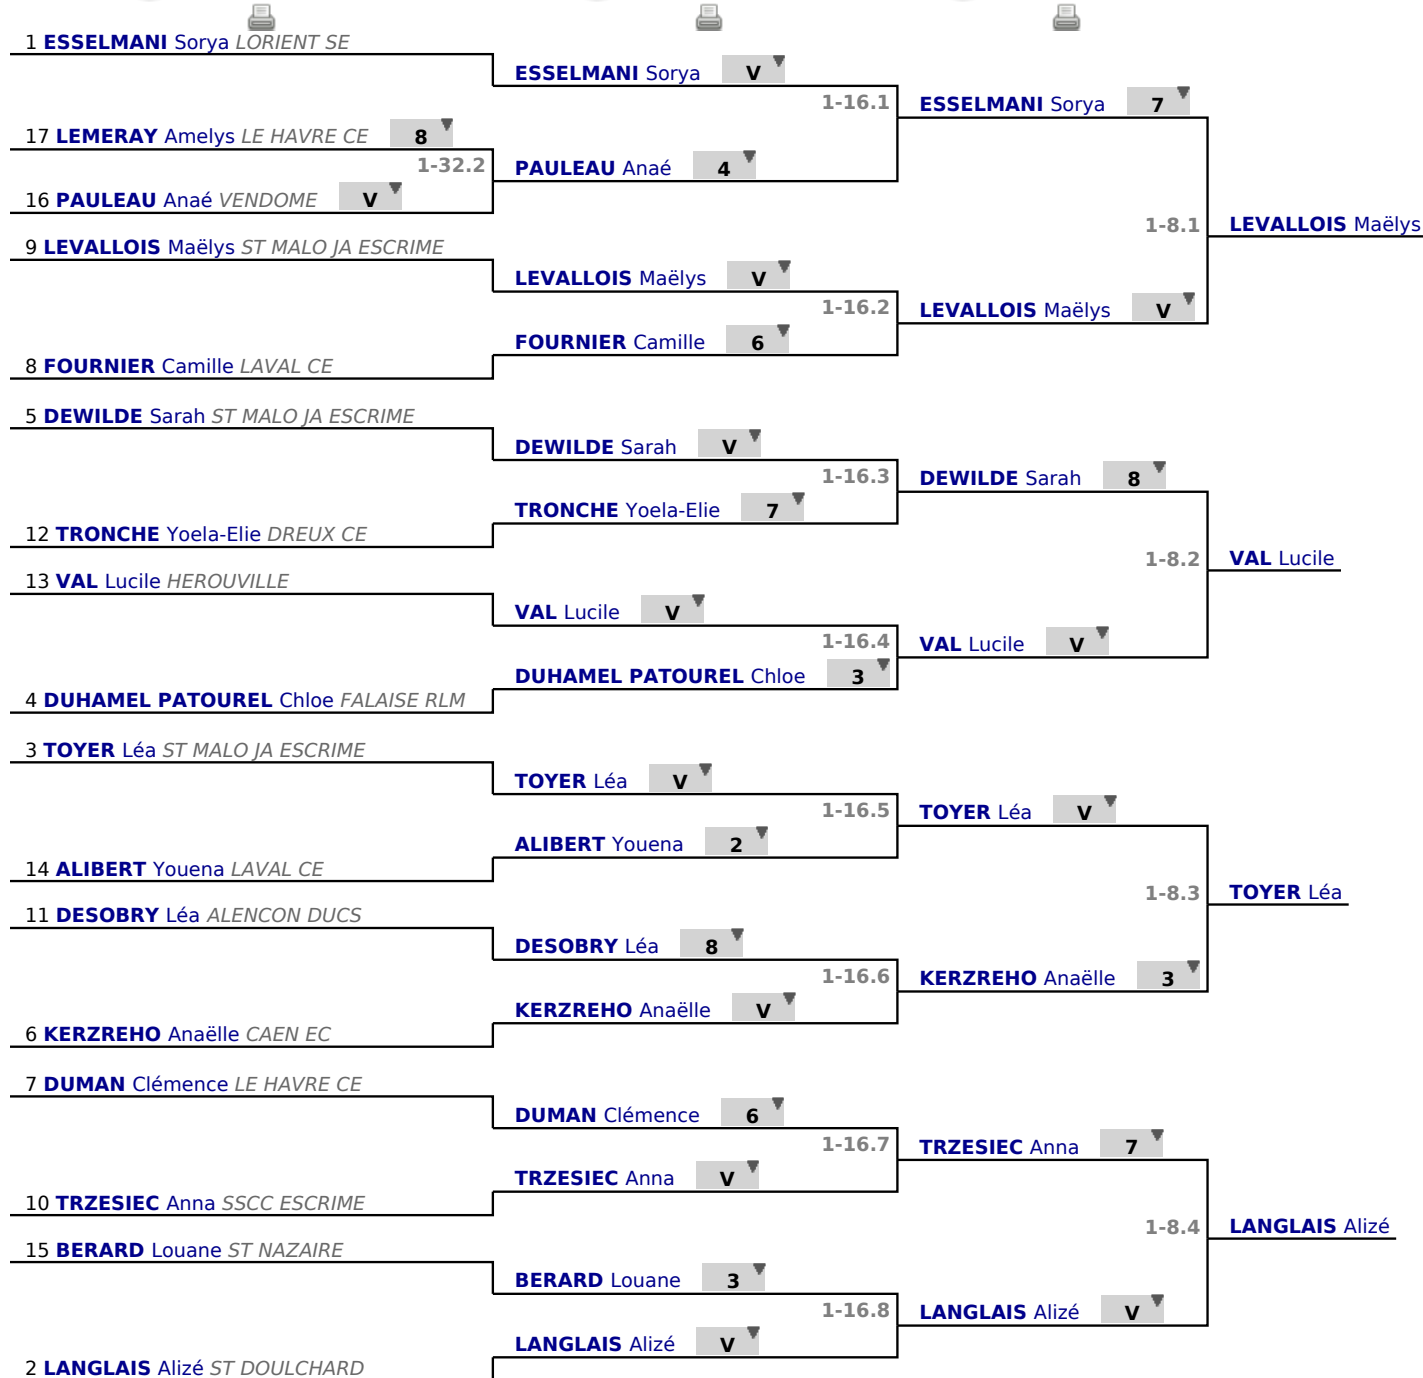

✓ **Poule n° 03**

Arbitre

Piste

	1	2	3	4	5	6	Victoires	Vict./Matches	T. données	T. reçues	Indice	Place
DESOBRY Léa 1		3	V	4	2	V	2	0,400	19	18	+1	4
DUMAN Clémence 2	V		V	3	4	V	3	0,600	22	16	+6	3
ALIBERT Youena 3	1	1		1	4	V	1	0,200	12	23	-11	5
TOYER Léa 4	V	V	V		4	V	4	0,800	24	16	+8	2
LANGLAIS Alizé 5	V	V	V	V		V	5	1,000	25	16	+9	1
BERARD Louane 6	2	2	3	3	2		0	0,000	12	25	-13	6

Tableau

Tableau de 32

...

Tableau de 8

✔ **Tableau de 32**

✔ **Tableau de 16**

✔ **Tableau de 8**

Tableau
Demi-finale
...
Vainqueur