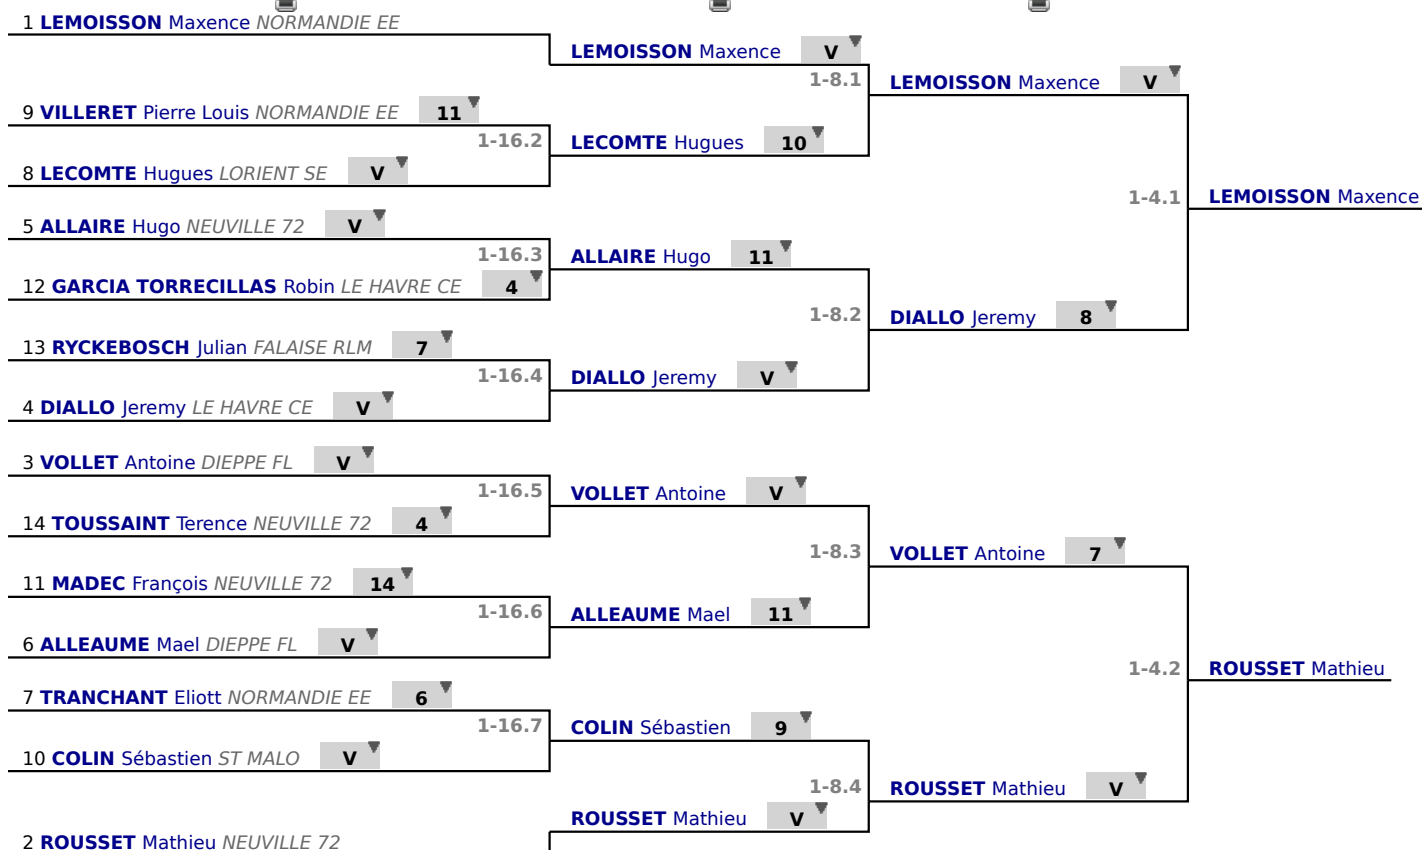

Poules

Tour n° 1

Classement

place	nom	prénom	club	poule n°	Vict./Matches (‰)	indice	Touches données
1	LEMOISSON	Maxence	NORMANDIE EE	1	1000	20	30
2	ROUSSET	Mathieu	NEUVILLE 72	2	833	13	28
3	VOLLET	Antoine	DIEPPE FL	1	833	13	26
4	DIALLO	Jeremy	LE HAVRE CE	2	666	12	26
5	ALLAIRE	Hugo	NEUVILLE 72	1	666	9	24
6	ALLEAUME	Mael	DIEPPE FL	2	500	1	23
7	TRANCHANT	Eliott	NORMANDIE EE	2	500	-2	22
8	LECOMTE	Hugues	LORIENT SE	1	333	-2	20
9	VILLERET	Pierre Louis	NORMANDIE EE	1	333	-3	20
10	COLIN	Sébastien	ST MALO	2	333	-5	21
11	MADEC	François	NEUVILLE 72	2	333	-9	18
12	GARCIA TORRECILLAS	Robin	LE HAVRE CE	1	333	-9	15
13	RYCKEBOSCH	Julian	FALAISE RLM	2	333	-10	16
14	TOUSSAINT	Terence	NEUVILLE 72	1	0	-28	2

Tableau

Tableau de 16

...

Demi-finale

✓ Tableau de 16

✓ Tableau de 8

✓ Demi-finale

Tableau

Finale

...

Vainqueur

✓Finale

1	LEMOISSON Maxence <i>NORMANDIE EE</i>	V	
		1-2.1	LEMOISSON Maxence
2	ROUSSET Mathieu <i>NEUVILLE 72</i>	6	

Tableau

Classement

place	nom	prénom	club
1	LEMOISSON	Maxence	NORMANDIE EE
2	ROUSSET	Mathieu	NEUVILLE 72
3	VOLLET	Antoine	DIEPPE FL
3	DIALLO	Jeremy	LE HAVRE CE
5	ALLAIRE	Hugo	NEUVILLE 72
6	ALLEAUME	Mael	DIEPPE FL
7	LECOMTE	Hugues	LORIENT SE
8	COLIN	Sébastien	ST MALO
9	TRANCHANT	Eliott	NORMANDIE EE
10	VILLERET	Pierre Louis	NORMANDIE EE
11	MADEC	François	NEUVILLE 72
12	GARCIA TORRECILLAS	Robin	LE HAVRE CE
13	RYCKEBOSCH	Julian	FALAISE RLM
14	TOUSSAINT	Terence	NEUVILLE 72